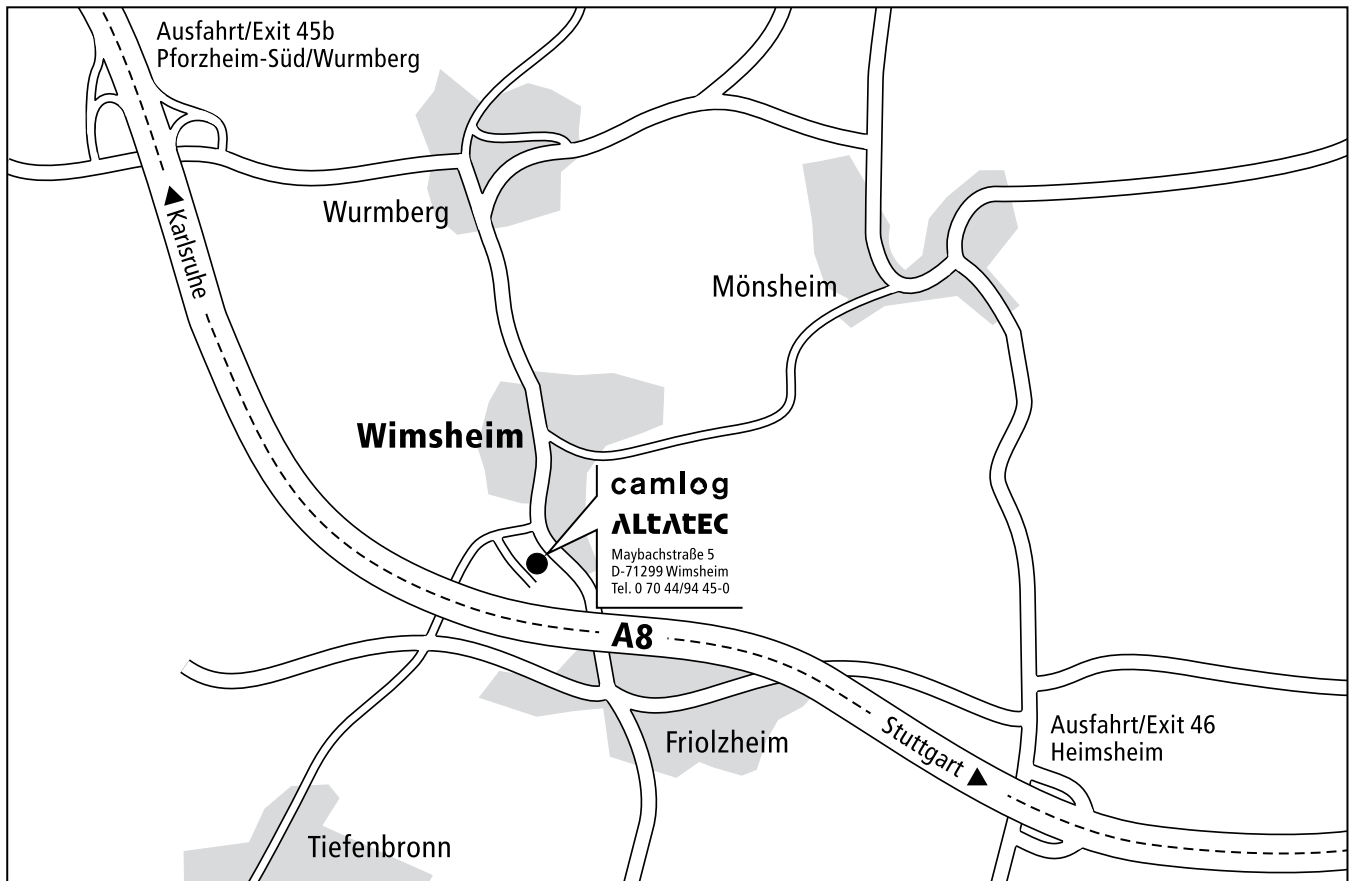

Ihr Weg zu uns

Directions to us

Anfahrt mit dem Auto

Aus Richtung Stuttgart:

Auf der A8 Richtung Karlsruhe. Verlassen Sie die A8 an der Ausfahrt Heimsheim (46) in Richtung Leonberg, Mönshheim, Friolzheim. Passieren Sie die OD Friolzheim in Richtung Wimsheim. Nach der Orts-einfahrt Wimsheim links auf die K 4565 in Richtung Tiefenbronn. Biegen Sie bei der nächsten Möglichkeit links ein in die Maybachstraße.

Aus Richtung Karlsruhe:

Auf der A8 Richtung Stuttgart. Verlassen Sie die A8 an der Ausfahrt Pforzheim-Süd/Wurmberg (45b) in Richtung Friolzheim, Wiernsheim, Wurmberg (L1135). Passieren Sie die OD Wurmberg in Richtung Wimsheim (L1175). In Wimsheim folgen Sie der Hauptstraße bis kurz vor Ortsende, dann rechts auf die K 4565 in Richtung Tiefenbronn. Biegen Sie bei der nächsten Möglichkeit links ein in die Maybachstraße.

Visit by car

From Stuttgart:

Drive on A8 towards Karlsruhe. Take the exit Heimsheim (46) in direction Leonberg, Mönshheim, Friolzheim. Pass Friolzheim in direction Wimsheim. After the village entrance take the left lane K 4565 towards Tiefenbronn. Take the next possible left turn onto Maybachstraße.

From Karlsruhe:

Drive on A8 towards Stuttgart. Take the exit Pforzheim-Süd/Wurmberg (45b) in direction Friolzheim, Wiernsheim, Wurmberg (L1135). Pass Wurmberg in direction Wimsheim (L1175). Follow the main street in Wimsheim almost to the end of the village then turn right on K 4565 towards Tiefenbronn. Take the next possible left turn onto Maybachstraße.